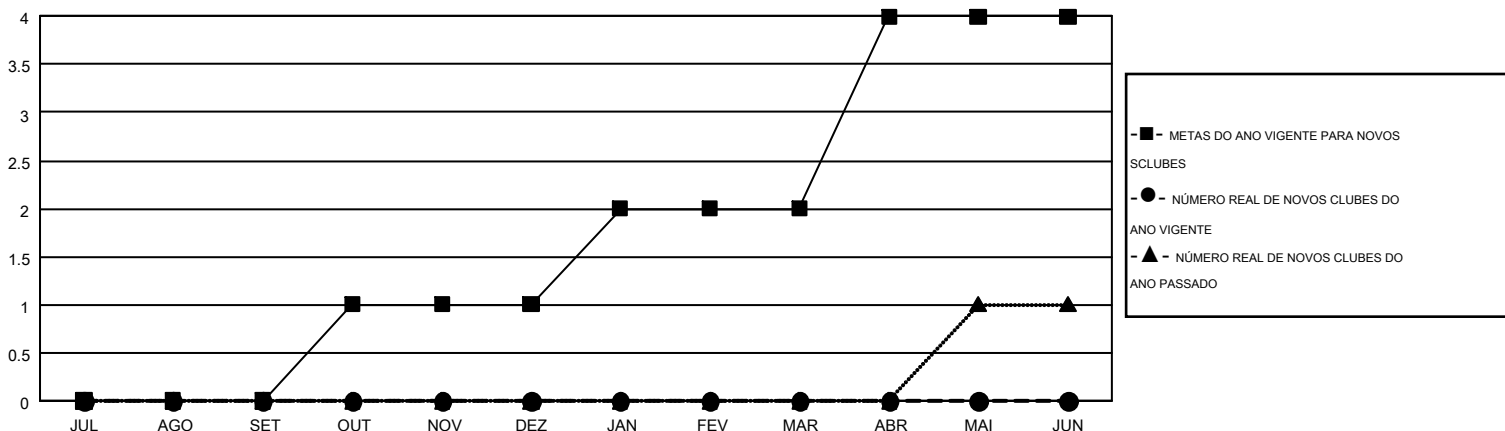

# GMT MONTHLY MEMBERSHIP PROGRESS REPORT

Results as of: 4/30/2018

Multiple District 115

LOCATION: PORTUGAL

GMT: JOAQUIM BORRALHO

GMT-AJ 4

Clubes				Sócios			
RESULTADOS PARA 2017-2018				RESULTADOS PARA 2017-2018			
TRIMESTRE	META DE NOVOS CLUBES	NOVOS CLUBES	CLUBES BAIXADO	TRIMESTRE	META DE CRESCIMENTO LÍQUIDO DE ASSOCIADOS	CRESCIMENTO REAL DE ASSOCIADO	BAIXA REAL DE ASSOCIADOS (inclui transferências)
JUL/AGO/SET	0	0	1	JUL/AGO/SET	0	25	54
OUT/NOV/DEZ	1	0	2	OUT/NOV/DEZ	20	49	78
JAN/FEV/MAR	1	0	0	JAN/FEV/MAR	40	76	82
ABR/MAI/JUN	2	0	0	ABR/MAI/JUN	60	29	15

CUMULATIVO DO NÚMERO REAL E METAS DE NOVOS CLUBES

CUMULATIVO DO NÚMERO REAL E METAS DE SÓCIOS

CLUBES BAIXADOS: 3	46 CLUBS OF 95 ADICIONADO 1 OU MAIS NOVOS SÓCIOS	<b>DISTRIBUIÇÃO POR SEXO</b>			
SÓCIOS BAIXADOS		MASCULINO	1,404 (59.80%)		
FALECIDO	24	FEMININO	944 (40.20%)		
CLUBES CANCELADOS	42	TOTAL DE ASSOCIADOS EM UNIDADES FAMILIARES			
OUTROS	163			ASSOCIADOS FAMILIARES PAGANDO A METADE DAS QUOTAS	
TOTAL	229			588	
<a href="#">CLIQUE AQUI PARA OS DADOS CUMULATIVOS DO QUADRO ASSOCIATIVO</a>		304			