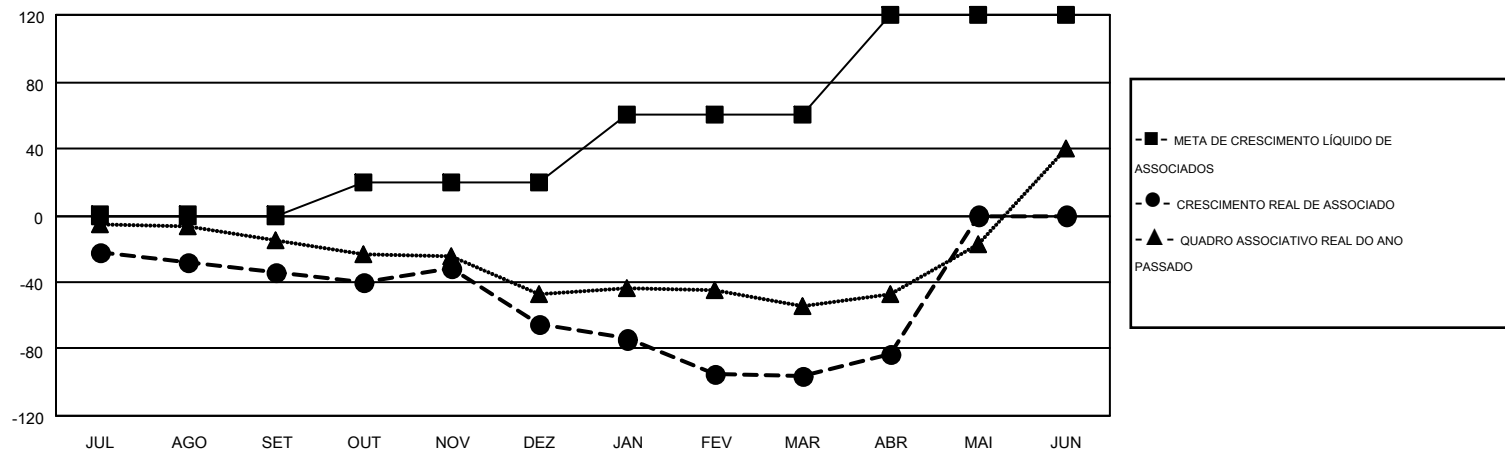

# GMT MONTHLY MEMBERSHIP PROGRESS REPORT

Results as of: 4/30/2018

Multiple District 115

LOCATION: PORTUGAL

GMT: JOAQUIM BORRALHO

GMT-AJ 4

Clubes				Sócios			
RESULTADOS PARA 2017-2018				RESULTADOS PARA 2017-2018			
TRIMESTRE	META DE NOVOS CLUBES	NOVOS CLUBES	CLUBES BAIXADO	TRIMESTRE	META DE CRESCIMENTO LÍQUIDO DE ASSOCIADOS	CRESCIMENTO REAL DE ASSOCIADO	BAIXA REAL DE ASSOCIADOS (inclui transferências)
JUL/AGO/SET	0	0	1	JUL/AGO/SET	0	25	54
OUT/NOV/DEZ	1	0	2	OUT/NOV/DEZ	20	49	78
JAN/FEV/MAR	1	0	0	JAN/FEV/MAR	40	76	82
ABR/MAI/JUN	2	0	0	ABR/MAI/JUN	60	29	15

CUMULATIVO DO NÚMERO REAL E METAS DE NOVOS CLUBES

CUMULATIVO DO NÚMERO REAL E METAS DE SÓCIOS

CLUBES BAIXADOS: 3	46 CLUBS OF 95 ADICIONADO 1 OU MAIS NOVOS SÓCIOS	<b>DISTRIBUIÇÃO POR SEXO</b>			
SÓCIOS BAIXADOS		MASCULINO	1,404 (59.80%)		
FALECIDO	24	FEMININO	944 (40.20%)		
CLUBES CANCELADOS	42	TOTAL DE ASSOCIADOS EM UNIDADES FAMILIARES			
OUTROS	163			ASSOCIADOS FAMILIARES PAGANDO A METADE DAS QUOTAS	
TOTAL	229			588	
<a href="#">CLIQUE AQUI PARA OS DADOS CUMULATIVOS DO QUADRO ASSOCIATIVO</a>		304			